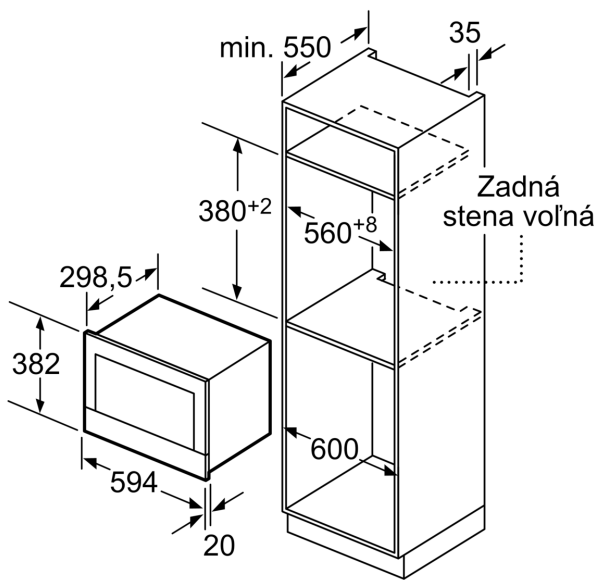

Rozmery a technické informácie

- rozmery spotrebiča (V x Š x H): 382 mm x 594 mm x 318 mm
- rozmery niky (V x Š x H): 362 mm - 382 mm x 560 mm - 568 mm x 300 mm
- "Rozmery potrebné pre zabudovanie nájdete v inštalačných materiáloch."

Séria 8, Zabudovateľná mikrovlnná rúra, Čierna BFL634GB1

rozmery v mm

A: Zadná stena voľná

rozmery v mm

A: presah hore:
výklenok 362: 6 mm
výklenok 365: 3 mm
B: presah dole: 14 mm

rozmery v mm