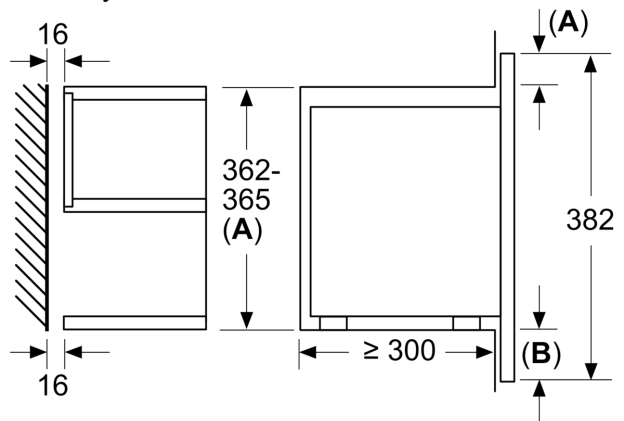

Technické údaje

druh mikrovlnnej rúry: len mikrovlnný ohrev
ovládanie: elektronicky
rozmery spotrebiča: 382 x 594 x 318 mm
rozmery varného priestoru: 220 x 350 x 270 mm
Dĺžka prírodného kábla: 150.0 cm
Hmotnosť netto: 16.7 kg
hmotnosť brutto: 18.9 kg
EAN: 4242002813752
Max. výkon: 900 W
príkon: 1220 W
istenie: 10 A
napätie: 220-240 V
frekvencia: 50; 60 Hz
typ zástrčky: Gardy zástrčka s uzemnením

Rozmery a technické informácie

- rozmery spotrebiča (V x Š x H): 382 mm x 594 mm x 318 mm
- rozmery niky (V x Š x H): 362 mm - 382 mm x 560 mm - 568 mm x 300 mm
- "Rozmery potrebné pre zabudovanie nájdete v inštalačných materiáloch."

Séria 8, Zabudovateľná mikrovlnná rúra, Čierna BFL634GB1

rozmery v mm

A: Zadná stena voľná

rozmery v mm

A: presah hore:
výklenok 362: 6 mm
výklenok 365: 3 mm
B: presah dole: 14 mm

rozmery v mm