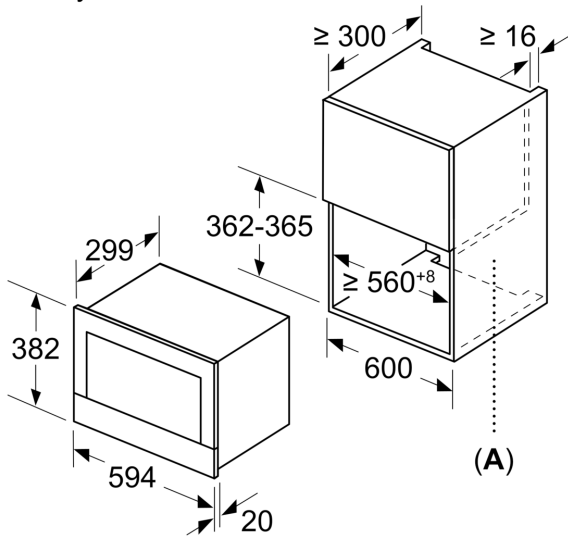

Séria 8, Zabudovateľná mikrovlnná rúra, Čierna BFL634GB1

rozmery v mm